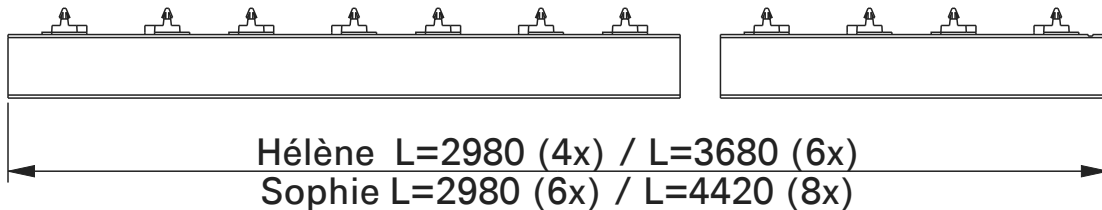

Houten vloer Hélène - Sophie
Plancher en bois Hélène - Sophie

art.nr 804179
 Hélène 20x
 Sophie 28x

art.nr 800023
 Hélène 40x
 Sophie 56x

art.nr 800033
 Hélène 40x
 Sophie 56x

art.nr 800101
 Hélène 20x
 Sophie 28x

Hélène L=1390 (24x) / L=2960 (29x)
 Sophie L=2860 (24x) / L=2960 (35x)

Hélène L=2960 (1x)
 Sophie L=2960 (1x)

!! Wegnemen niet mogelijk
!! Enlèvement pas possible
!! Removal not possible
!! Entfernen nicht möglich

The diagram shows a shelf being pushed into a unit. An upward arrow points to the shelf, and a double exclamation mark (!!) is placed next to it, indicating that the shelf cannot be removed.

!! Wegnemen niet mogelijk
!! Enlèvement pas possible
!! Removal not possible
!! Entfernen nicht möglich

Diagram showing a component being inserted into a slot. An upward arrow indicates the direction of insertion. A double exclamation mark (!!) is present next to the arrow.

Hélène

- planken schranken
- étagères de carré