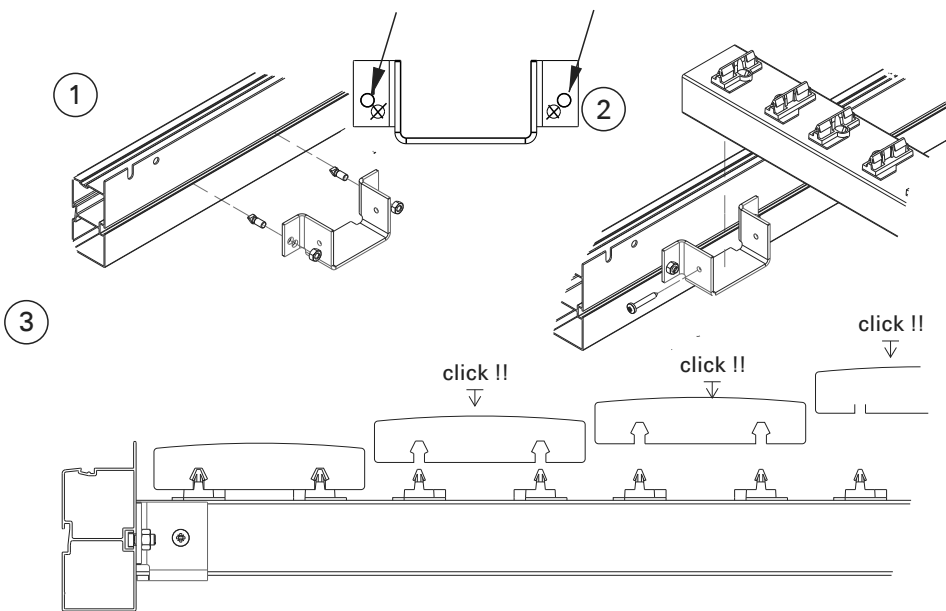

Hélène L=1390 (24x) / L=2960 (29x)
 Sophie L=2860 (24x) / L=2960 (35x)

Hélène L=2960 (1x)
 Sophie L=2960 (1x)

!! Wegnemen niet mogelijk
!! Enlèvement pas possible
!! Removal not possible
!! Entfernen nicht möglich

The diagram shows a shelf being pushed into a unit. An upward arrow points to the shelf, and a double exclamation mark (!!) is placed next to it, indicating that the shelf cannot be removed.

!! Wegnemen niet mogelijk
!! Enlèvement pas possible
!! Removal not possible
!! Entfernen nicht möglich

Diagram showing a component being inserted into a slot. An upward arrow indicates the direction of insertion. A double exclamation mark (!!) is present next to the arrow.

Hélène

- planken schranken
- étagères de carré