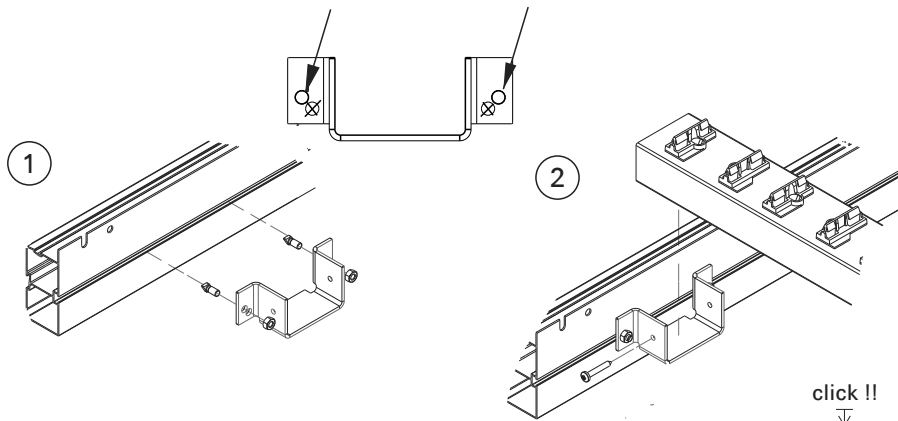

Houten vloer Hélène - Sophie
Plancher en bois Hélène - Sophie

art.nr 804179
 Hélène 20x
 Sophie 28x

art.nr 800023
 Hélène 40x
 Sophie 56x

art.nr 800033
 Hélène 40x
 Sophie 56x

art.nr 800101
 Hélène 20x
 Sophie 28x

Hélène L=1390 (24x) / L=2960 (29x)
 Sophie L=2860 (24x) / L=2960 (35x)

Hélène L=2960 (1x)
 Sophie L=2960 (1x)

!! Wegnemen niet mogelijk
!! Enlèvement pas possible
!! Removal not possible
!! Entfernen nicht möglich

The diagram shows a shelf being pushed into a unit. An upward arrow points to the shelf, and a double exclamation mark (!!) is placed next to it, indicating that the shelf cannot be removed.

!! Wegnemen niet mogelijk
!! Enlèvement pas possible
!! Removal not possible
!! Entfernen nicht möglich

Diagram showing a component being inserted into a slot. An upward arrow indicates the direction of insertion. A double exclamation mark (!!) is present next to the arrow.

Hélène

- planken schranken
- étagères de carré