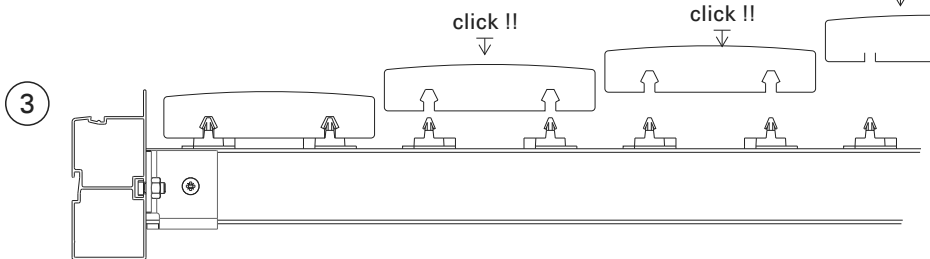

Houten vloer Hélène - Sophie
Plancher en bois Hélène - Sophie

art.nr 804179
 Hélène 20x
 Sophie 28x

art.nr 800023
 Hélène 40x
 Sophie 56x

art.nr 800033
 Hélène 40x
 Sophie 56x

art.nr 800101
 Hélène 20x
 Sophie 28x

Hélène L=1390 (24x) / L=2960 (29x)
 Sophie L=2860 (24x) / L=2960 (35x)

Hélène L=2960 (1x)
 Sophie L=2960 (1x)

!! Wegnemen niet mogelijk
!! Enlèvement pas possible
!! Removal not possible
!! Entfernen nicht möglich

The diagram shows a shelf being pushed into a unit. An upward arrow points to the shelf, and a double exclamation mark (!!) is placed next to it, indicating that the shelf cannot be removed.

!! Wegnemen niet mogelijk
!! Enlèvement pas possible
!! Removal not possible
!! Entfernen nicht möglich

Diagram showing a component being inserted into a slot. An upward arrow indicates the direction of insertion. A double exclamation mark (!!) is present next to the arrow.

Hélène

- planken schranken
- étagères de carré