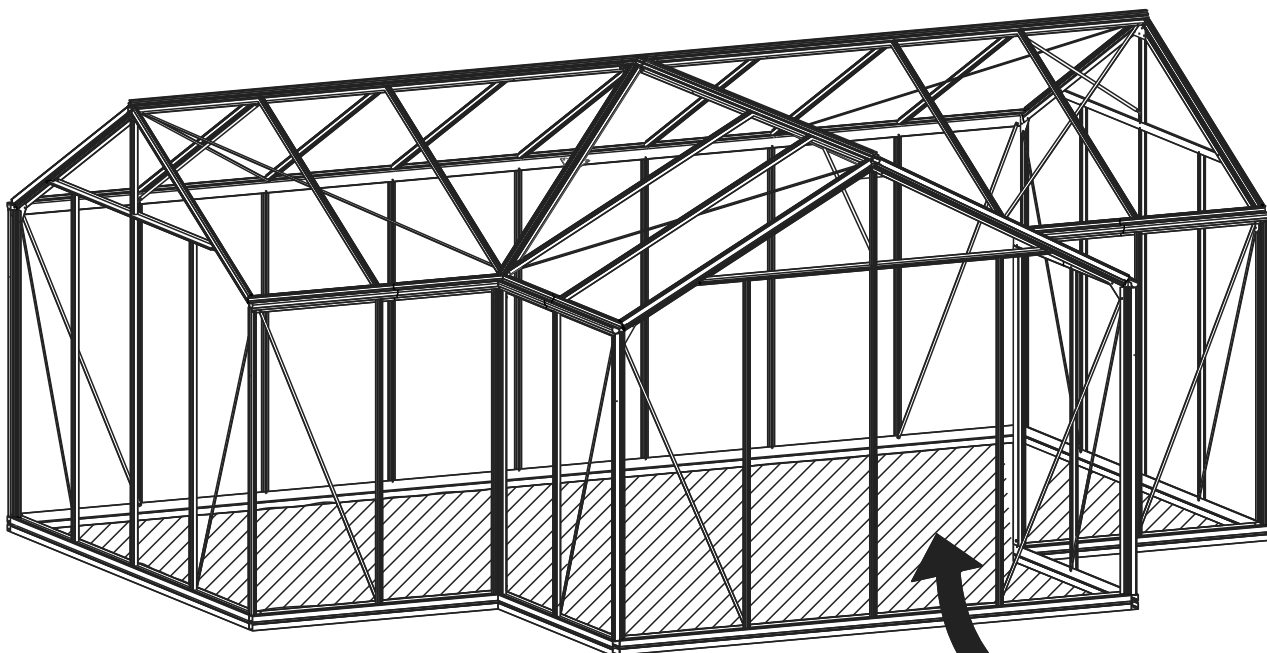

Houten vloer Hélène - Sophie
Plancher en bois Hélène - Sophie

art.nr 804179
 Hélène 20x
 Sophie 28x

art.nr 800023
 Hélène 40x
 Sophie 56x

art.nr 800033
 Hélène 40x
 Sophie 56x

art.nr 800101
 Hélène 20x
 Sophie 28x

Hélène L=1390 (24x) / L=2960 (29x)
 Sophie L=2860 (24x) / L=2960 (35x)

Hélène L=2960 (1x)
 Sophie L=2960 (1x)

!! Wegnemen niet mogelijk
!! Enlèvement pas possible
!! Removal not possible
!! Entfernen nicht möglich

The diagram shows a shelf being pushed into a unit. An upward arrow points to the shelf, and a double exclamation mark (!!) is placed next to it, indicating that the shelf cannot be removed.

!! Wegnemen niet mogelijk
!! Enlèvement pas possible
!! Removal not possible
!! Entfernen nicht möglich

Diagram showing a component being inserted into a slot. An upward arrow indicates the direction of insertion. A double exclamation mark (!!) is present next to the arrow.

Hélène

- planken schranken
- étagères de carré