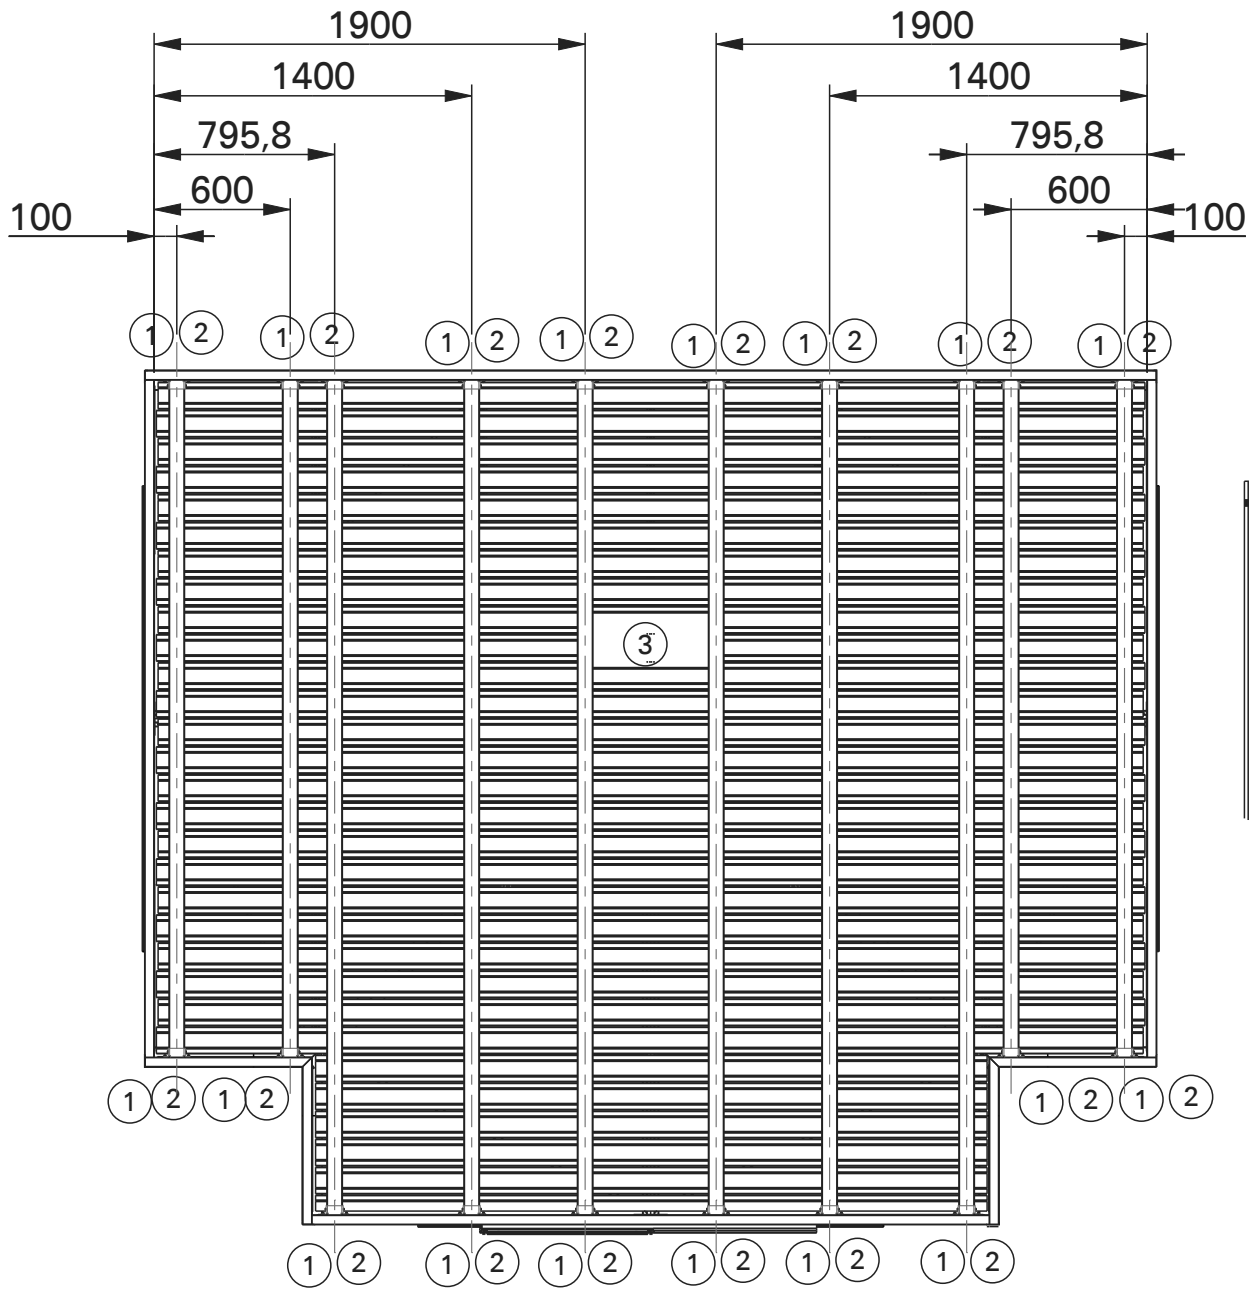

Houten vloer Hélène - Sophie
Plancher en bois Hélène - Sophie

art.nr 804179
 Hélène 20x
 Sophie 28x

art.nr 800023
 Hélène 40x
 Sophie 56x

art.nr 800033
 Hélène 40x
 Sophie 56x

art.nr 800101
 Hélène 20x
 Sophie 28x

Hélène L=1390 (24x) / L=2960 (29x)
 Sophie L=2860 (24x) / L=2960 (35x)

Hélène L=2960 (1x)
 Sophie L=2960 (1x)

!! Wegnemen niet mogelijk
!! Enlèvement pas possible
!! Removal not possible
!! Entfernen nicht möglich

The diagram shows a shelf being pushed into a unit. An upward arrow points to the shelf, and a double exclamation mark (!!) is placed next to it, indicating that the shelf cannot be removed.

!! Wegnemen niet mogelijk
!! Enlèvement pas possible
!! Removal not possible
!! Entfernen nicht möglich

Diagram showing a component being inserted into a slot. An upward arrow indicates the direction of insertion. A double exclamation mark (!!) is present next to the arrow.

Hélène

- planken schranken
- étagères de carré