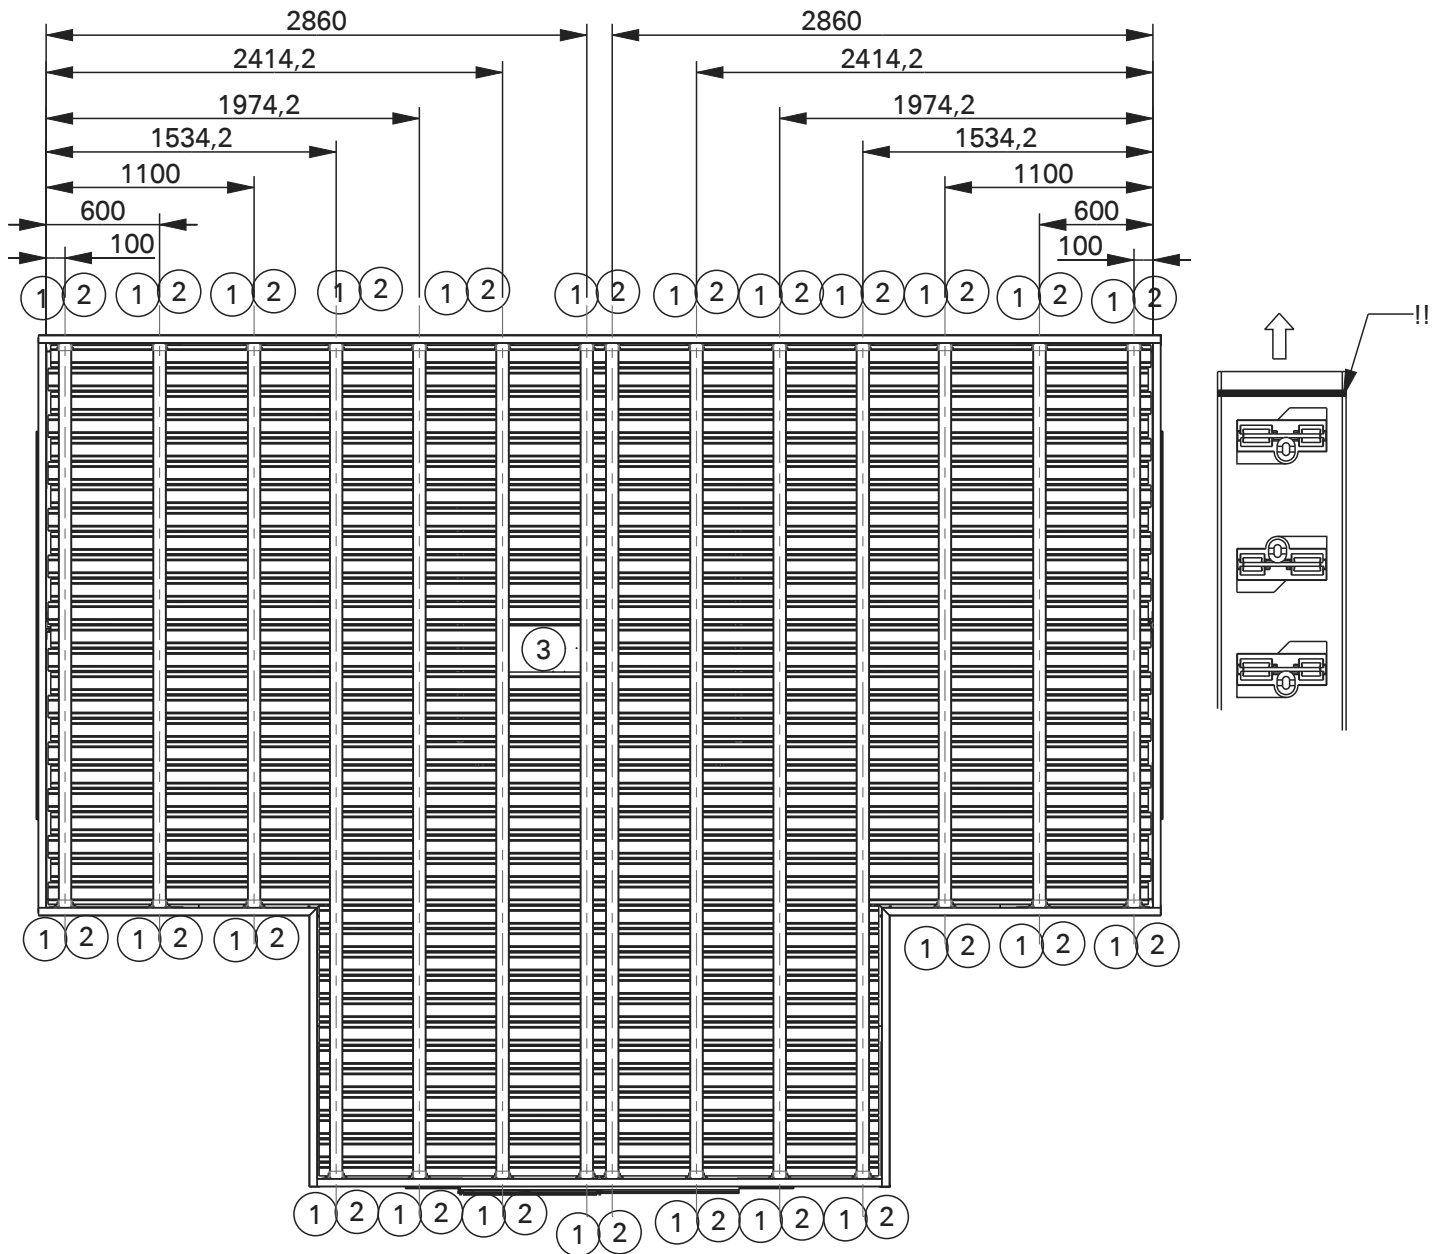

Houten vloer Hélène - Sophie
Plancher en bois Hélène - Sophie

art.nr 804179
 Hélène 20x
 Sophie 28x

art.nr 800023
 Hélène 40x
 Sophie 56x

art.nr 800033
 Hélène 40x
 Sophie 56x

art.nr 800101
 Hélène 20x
 Sophie 28x

Hélène L=1390 (24x) / L=2960 (29x)
 Sophie L=2860 (24x) / L=2960 (35x)

Hélène L=2960 (1x)
 Sophie L=2960 (1x)

!! Wegnemen niet mogelijk
!! Enlèvement pas possible
!! Removal not possible
!! Entfernen nicht möglich

The diagram shows a shelf being pushed into a unit. An upward arrow points to the shelf, and a double exclamation mark (!!) is placed next to it, indicating that the shelf cannot be removed.

!! Wegnemen niet mogelijk
!! Enlèvement pas possible
!! Removal not possible
!! Entfernen nicht möglich

Diagram showing a component being inserted into a slot. An upward arrow indicates the direction of insertion. A double exclamation mark (!!) is present next to the arrow.

Hélène

- planken schranken
- étagères de carré